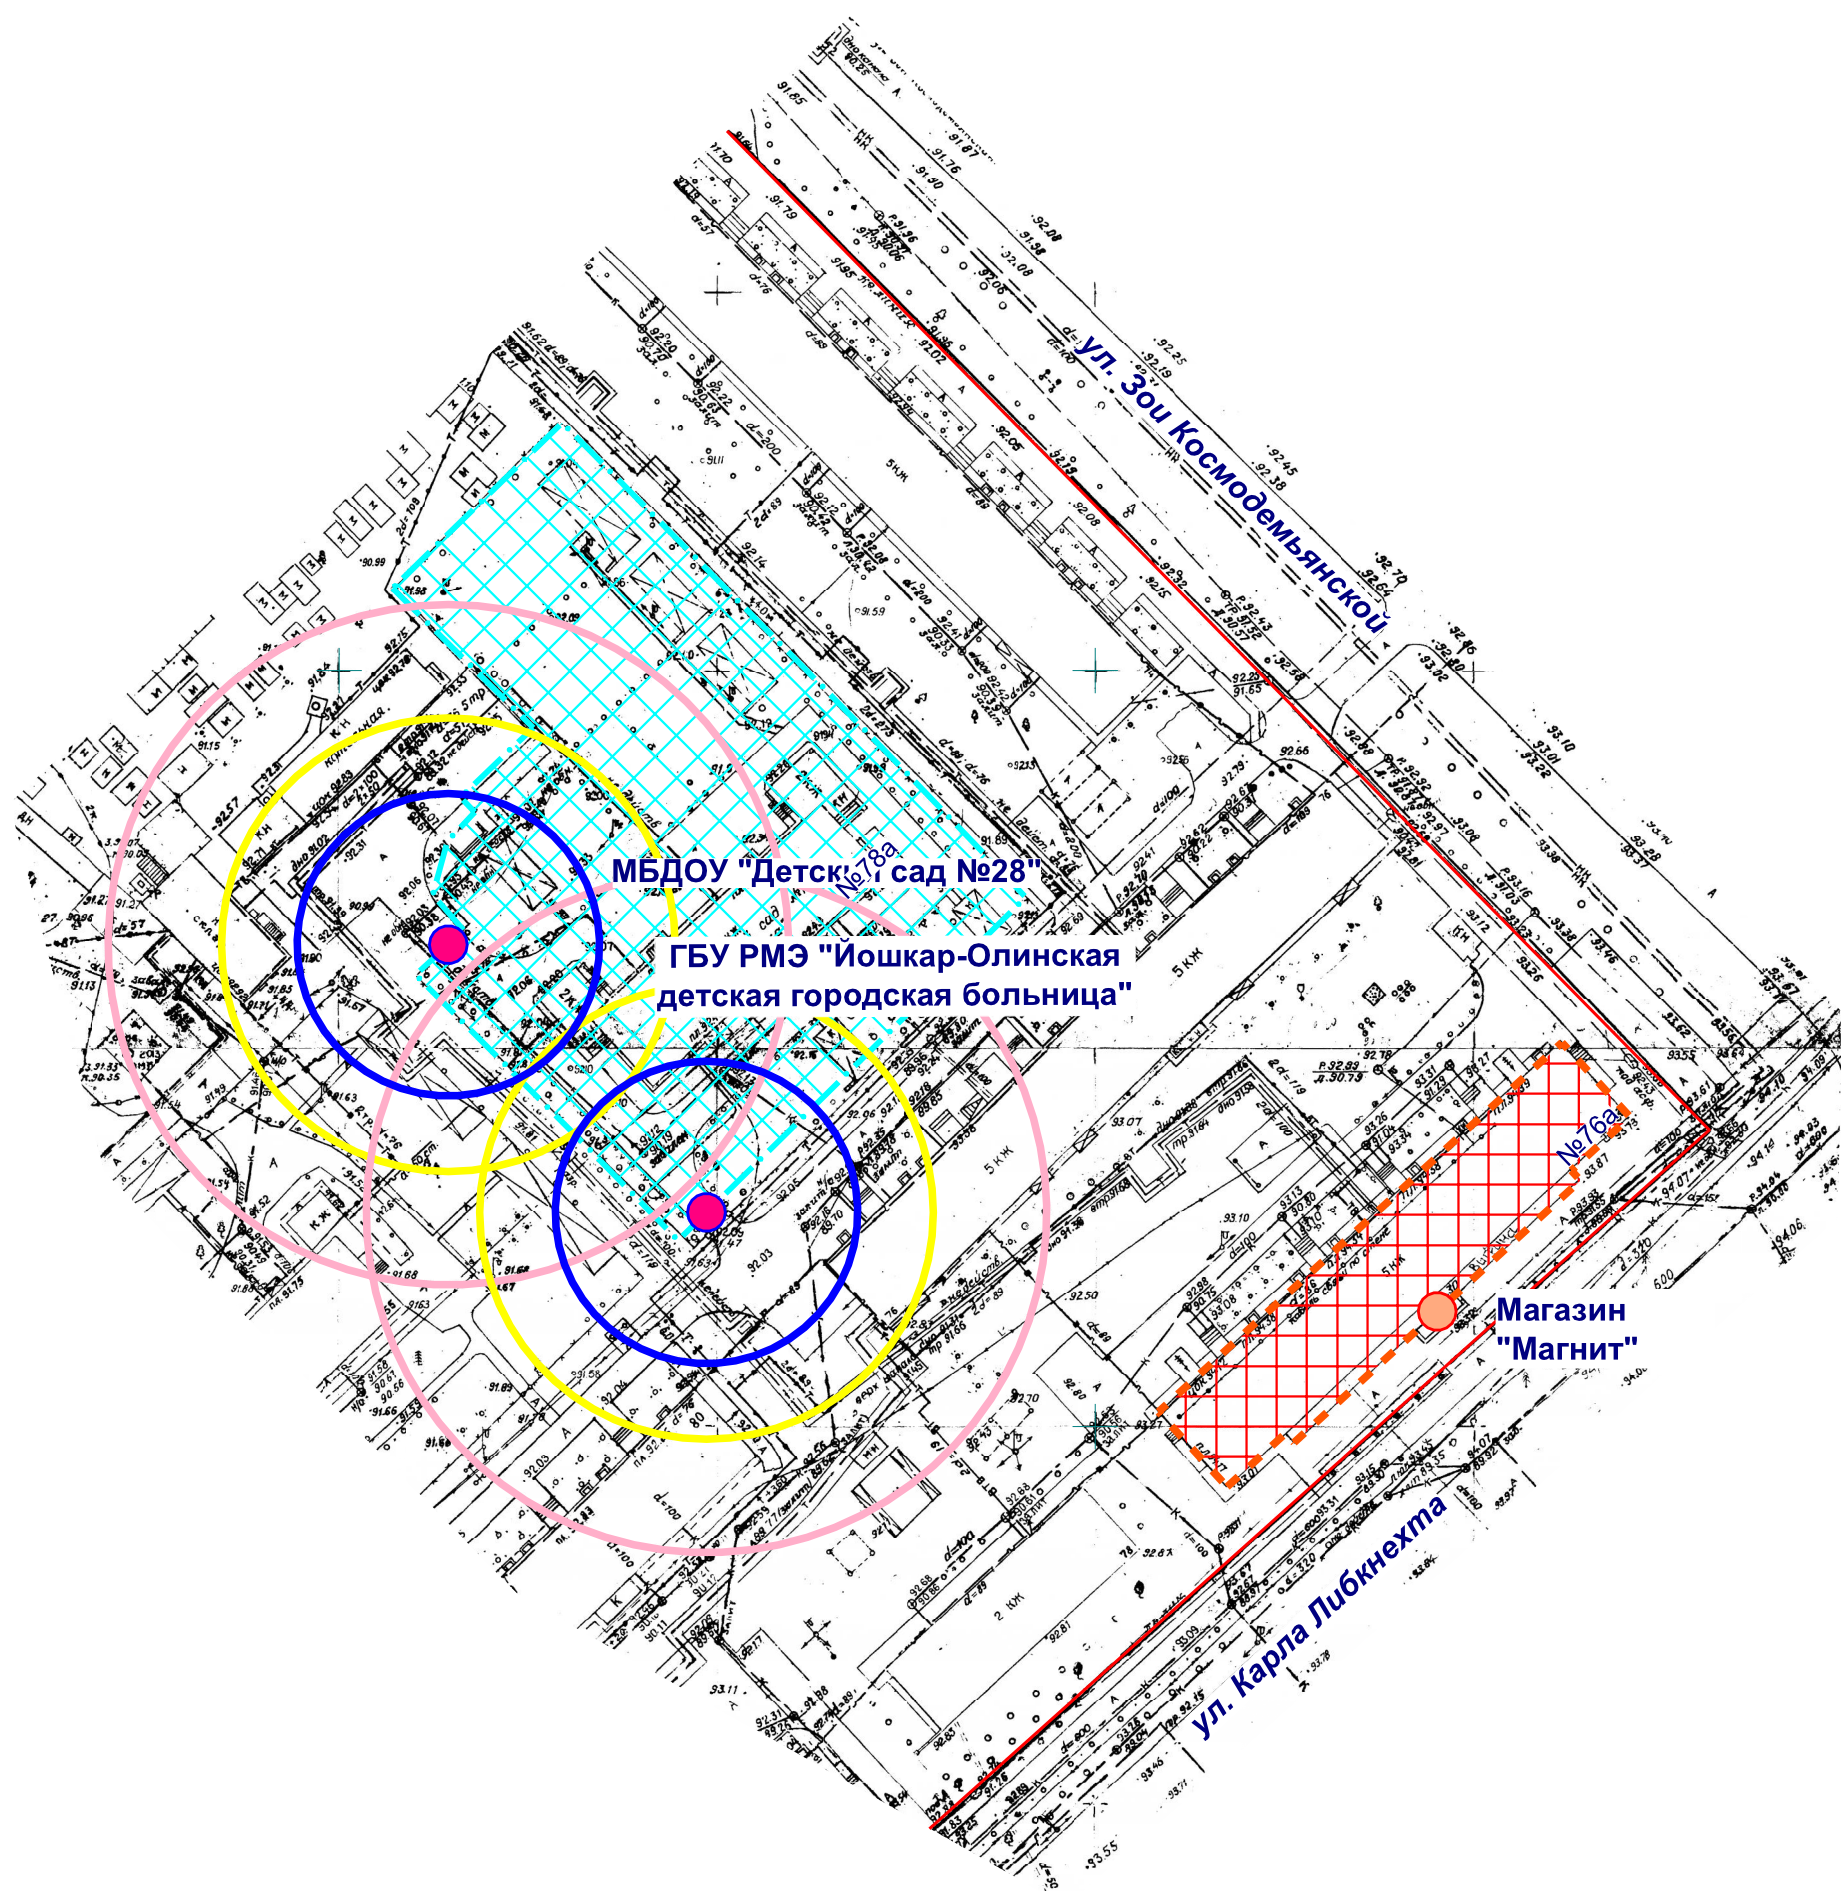

Схема границ прилегающих территорий

- Входы на объект
- Входы в предприятие торговли
- Территория объекта
- Предприятие торговли
- Радиус 30 м
- Радиус 20 м
- Радиус 45 м

МУП "АРХИТЕКТОР"			Заказчик: АО "Тандер"			
Директор		Парманов	Объект: МБДОУ "Детский сад №28", местоположение: РМЭ, г. Йошкар-Ола, ул. Карла Либкнехта, д. 78а ГБУ РМЭ "Йошкар-Олинская детская городская больница" местоположение: РМЭ, г. Йошкар-Ола, ул. Карла Либкнехта, д. 78			
И.О. Нач. ОИРД		Казакова				
Исполнитель		Николаева				
			Масштаб	Дата	Номер	Листов
			1:1000	08.07.2019	19-278	1